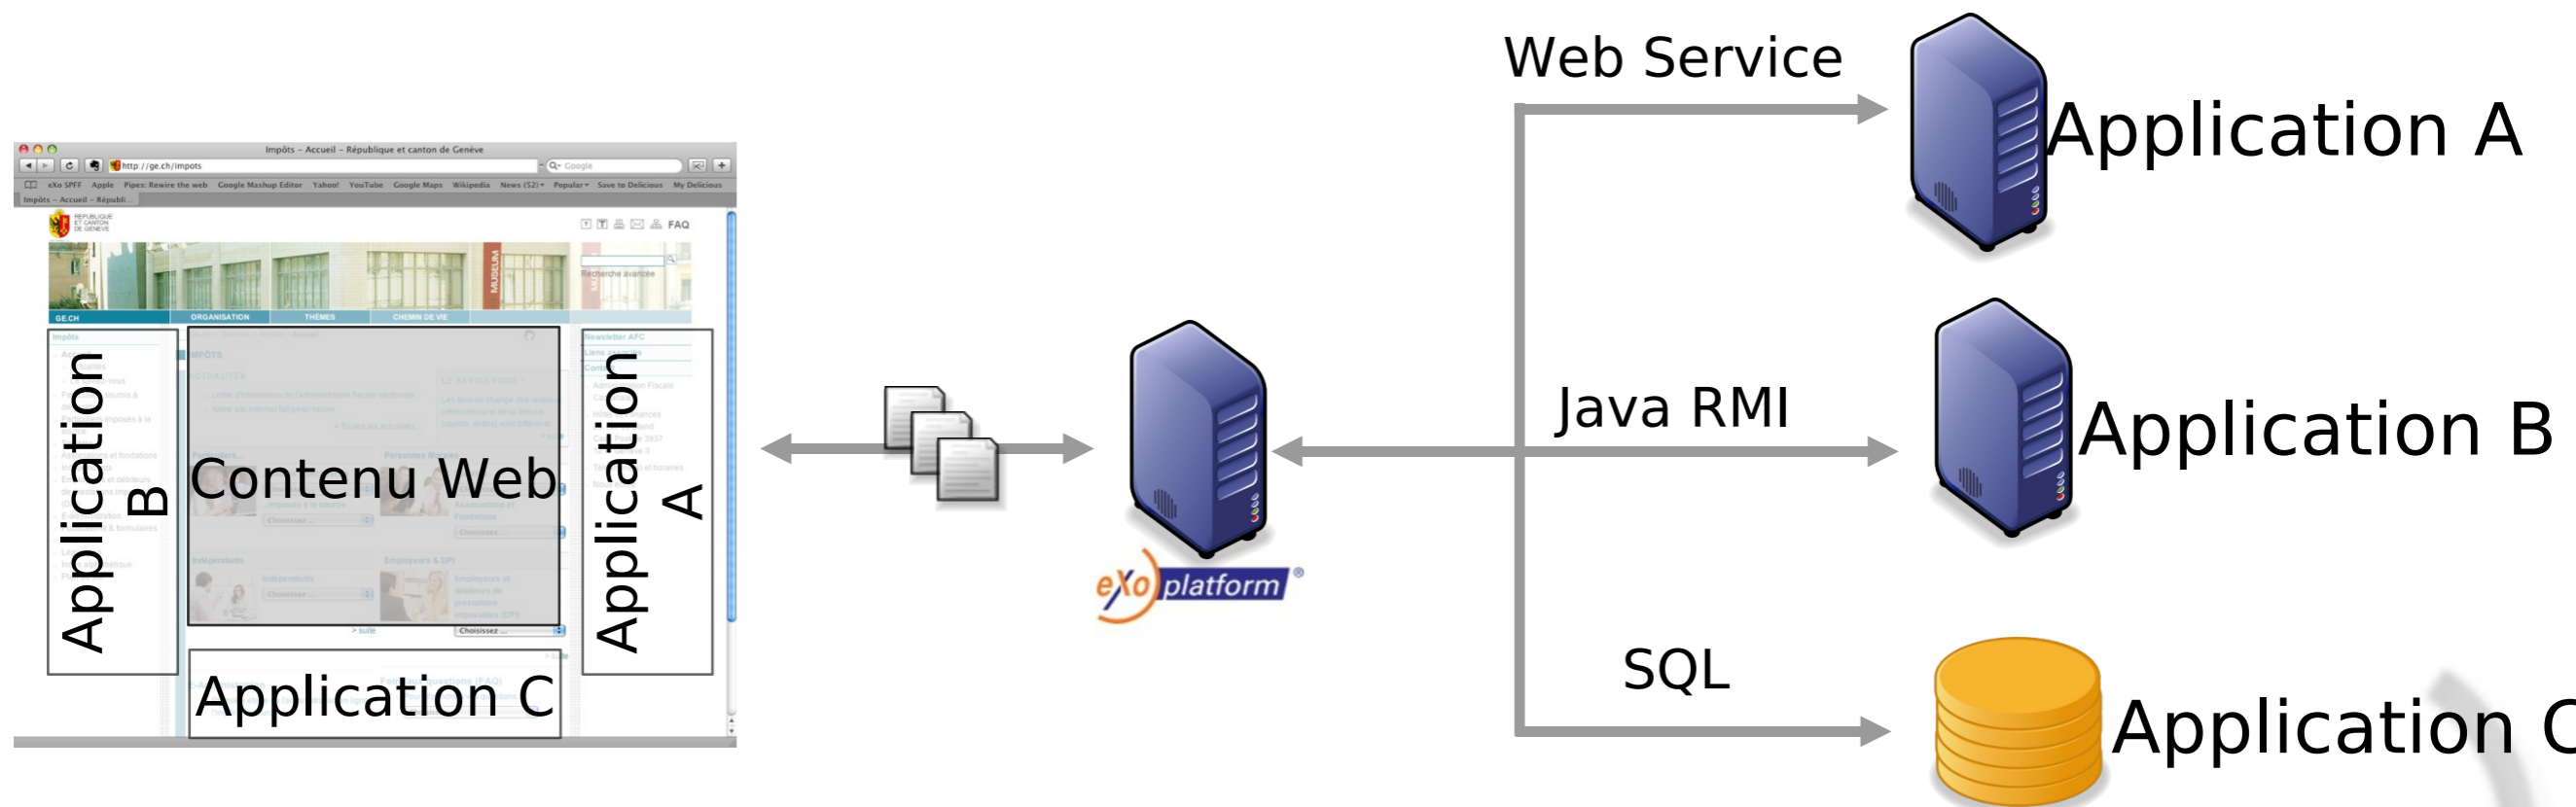

Solutions Intranet

Organiser, gérer et fédérer
l'information et les contenus
Table Ronde - 13 Mai 2009

Tugdual Grall

La Solution eXo Platform

Plateforme d'intégration

- Un portail d'intégration utilisant le standards du marché
- Intégration d'application métiers dans un site Web 'classique'
- Réutilisation du contenu et des applications

Référentiel documentaire ouvert

- Basé sur un standard: Java Content Repository (JSR-170)
- Facilite la création d'applications orientées "contenu"

Cas Utilisateurs

- M6

- eXo Portal & ECM
- Portail Marketing & Communication
- Document Management
- Intégration d'Applications

- Secours Catholique

- eXo Portal, ECM, KS, CS
- Portail Collaboratif
- Publication de contenus
 - Structurés et Non-Structurés