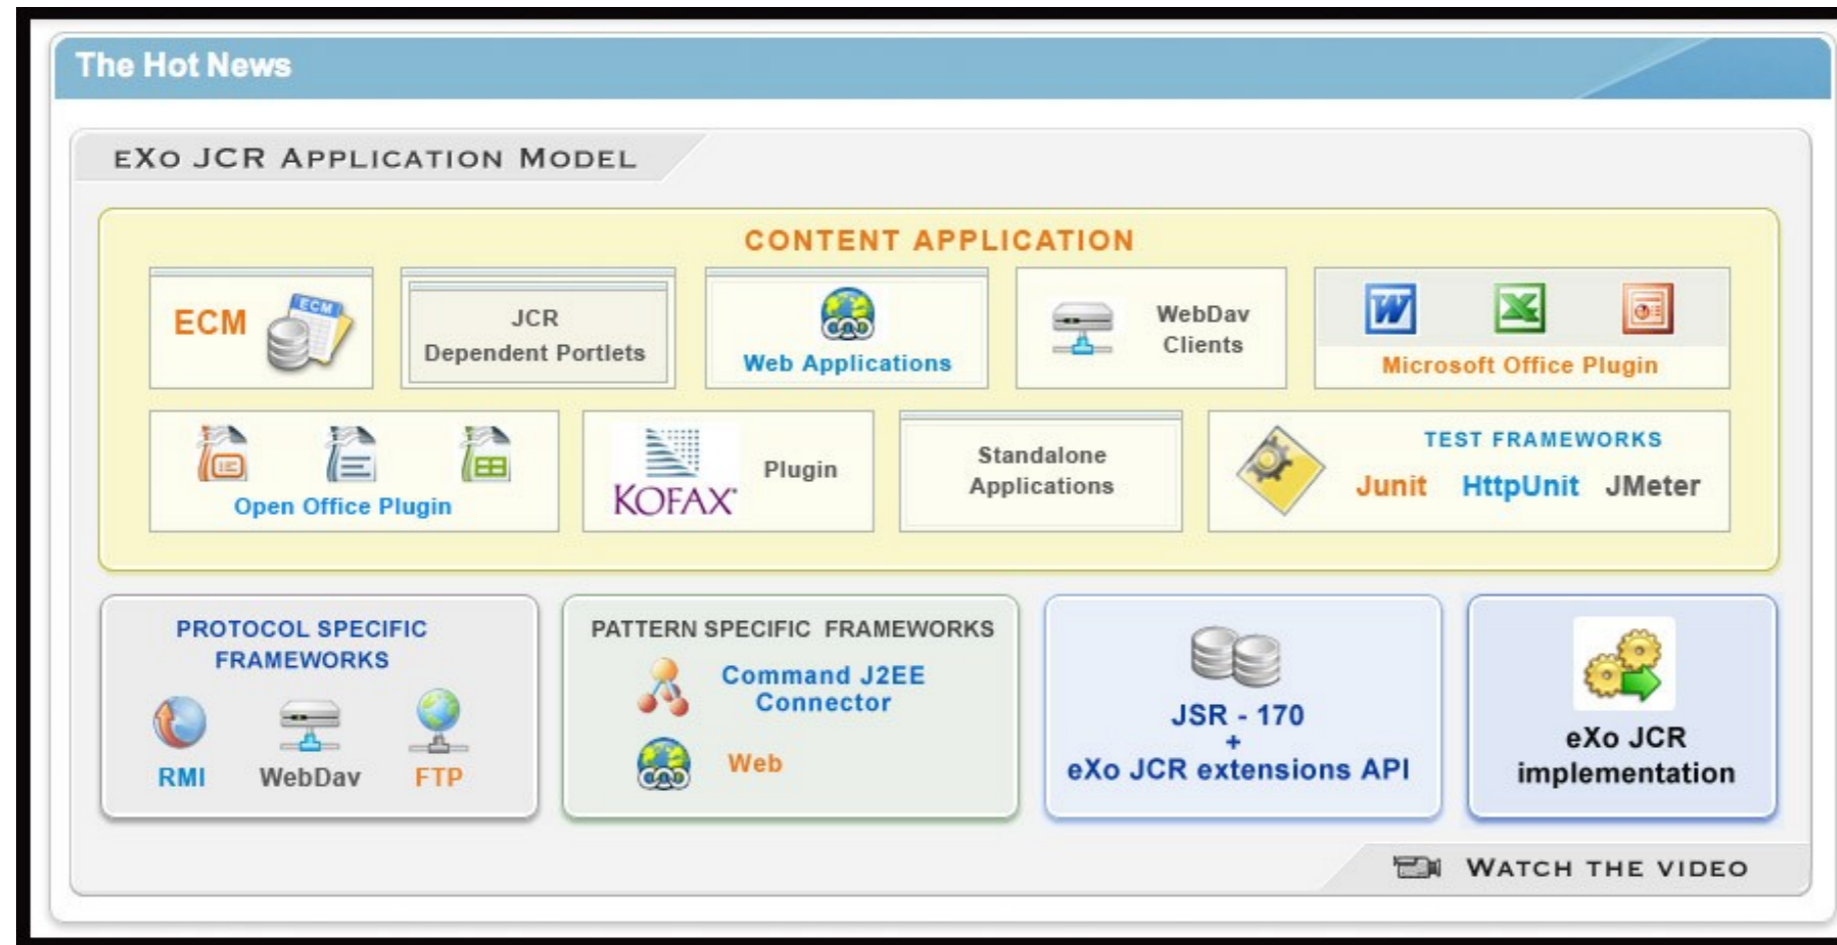

Solutions Intranet

Organiser, gérer et fédérer
l'information et les contenus
Table Ronde - 13 Mai 2009

Tugdual Grall

La Solution eXo Platform

Plateforme d'intégration

- Un portail d'intégration utilisant le standards du marché
- Intégration d'application métiers dans un site Web 'classique'
- Réutilisation du contenu et des applications

Référentiel documentaire ouvert

- Basé sur un standard: Java Content Repository (JSR-170)
- Facilite la création d'applications orientées "contenu"

Cas Utilisateurs

- M6

- eXo Portal & ECM
- Portail Marketing & Communication
- Document Management
- Intégration d'Applications

- Secours Catholique

- eXo Portal, ECM, KS, CS
- Portail Collaboratif
- Publication de contenus
 - Structurés et Non-Structurés